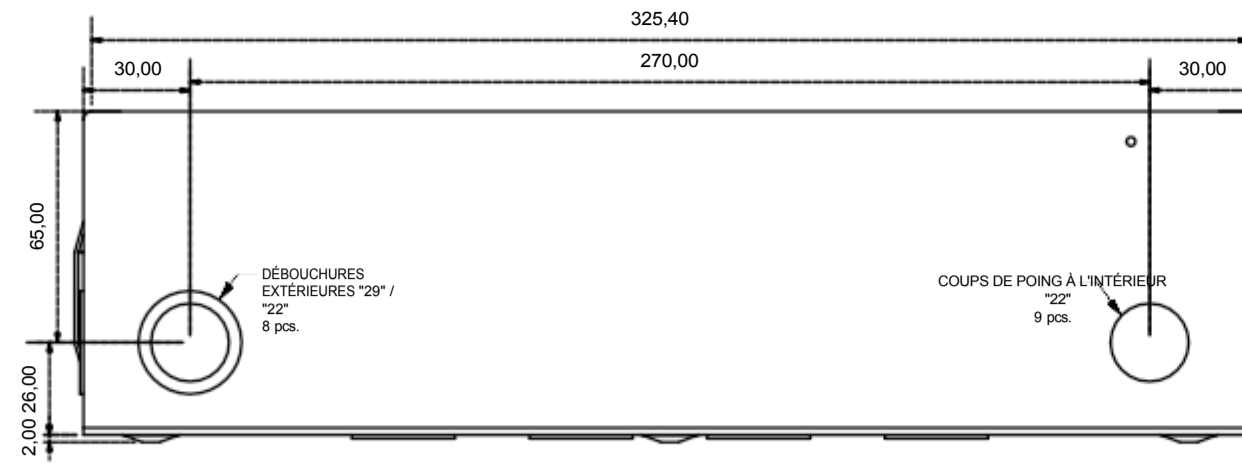

Vue d'ensemble

- Armoire pour rail DIN avec support pour 2 rangées par 1 colonne (2 modules)
- Complet avec porte amovible, interrupteur d'autoprotection et serrure.
- Dimensions : 38 cm x 28 cm x 13 cm (15" x 11" x 5")
- Poids : 3,9 kg (8,62 lbs)