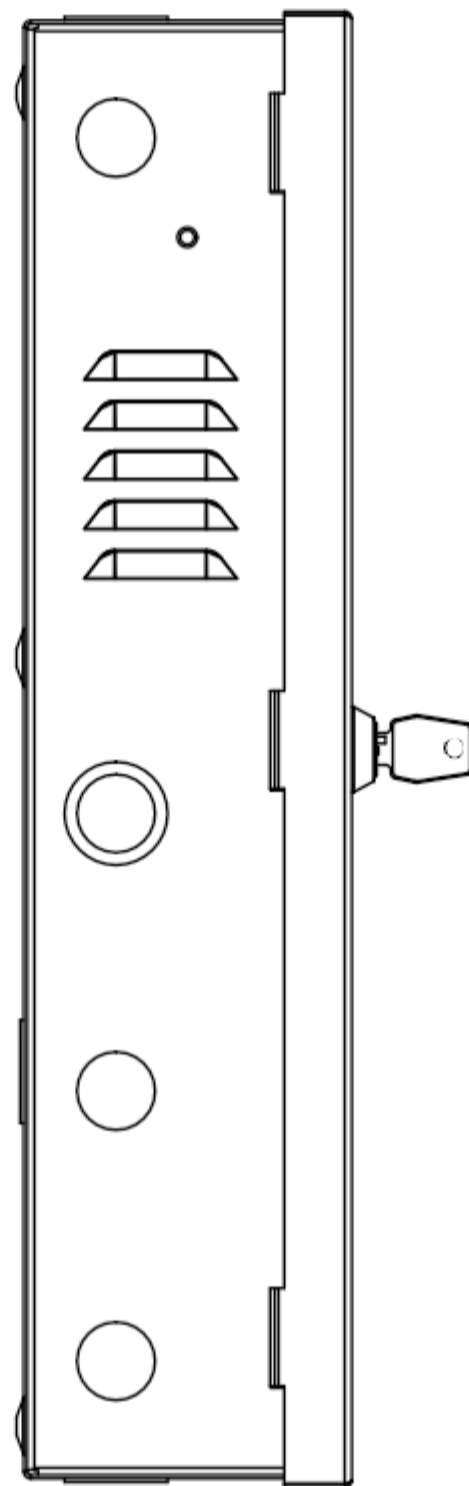

Vue d'ensemble

- Armoire pour rail DIN avec support pour 2 rangées par 1 colonne (2 modules)
- Complet avec porte amovible, interrupteur d'autoprotection et serrure.
- Dimensions : 38 cm x 28 cm x 13 cm (15" x 11" x 5")
- Poids : 3,9 kg (8,62 lbs)

A (1:1)

B (1:1)

C (1:1)

C-C (1:2)