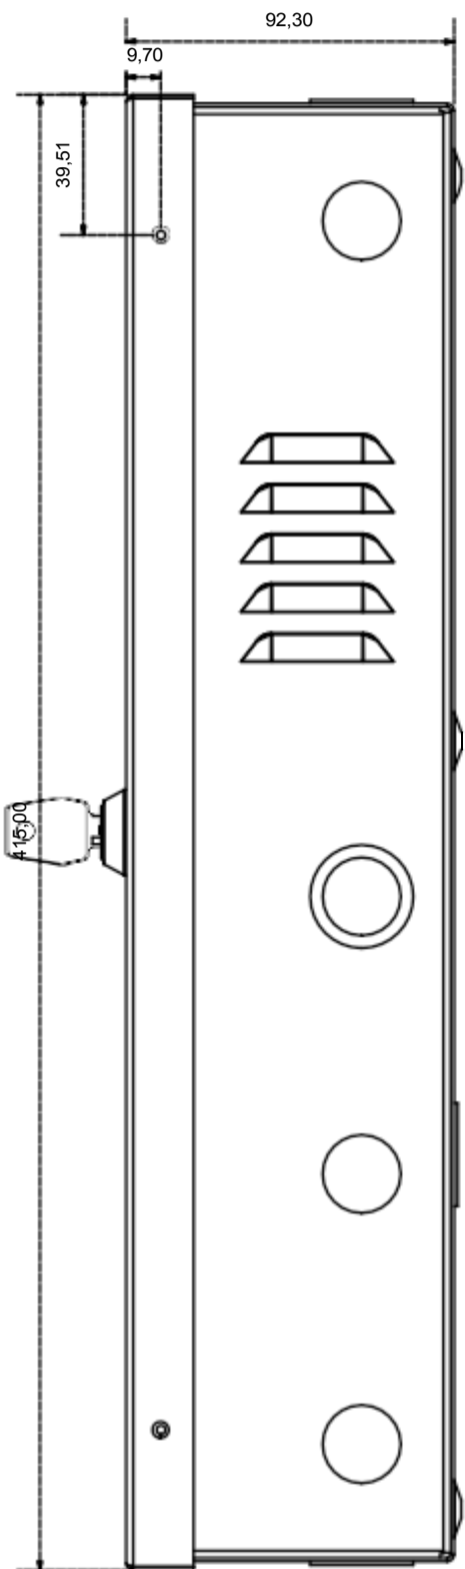

Vue d'ensemble

- Armoire pour rail DIN avec support pour 2 rangées par 1 colonne (2 modules)
- Complet avec porte amovible, interrupteur d'autoprotection et serrure.
- Dimensions : 38 cm x 28 cm x 13 cm (15" x 11" x 5")
- Poids : 3,9 kg (8,62 lbs)

A (1:1)

B (1:1)

C (1:1)

C-C (1:2)