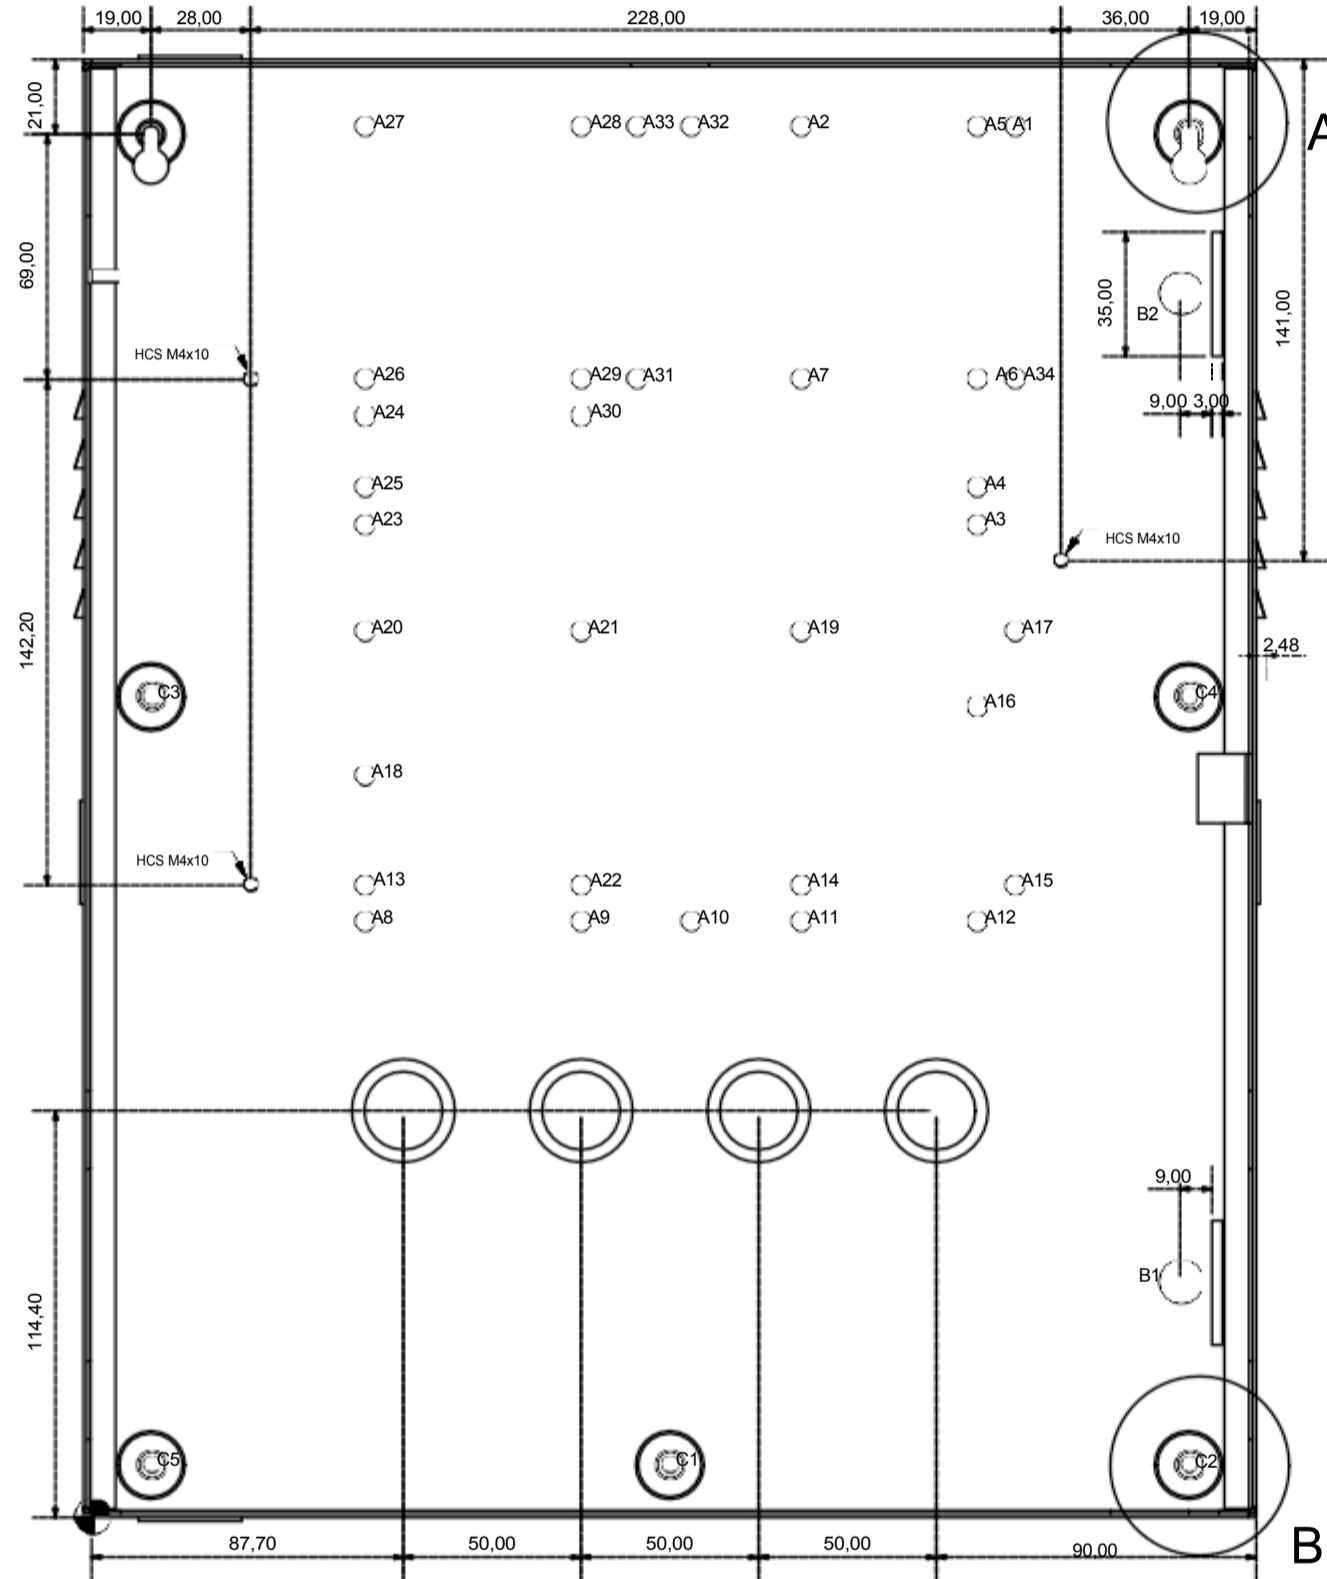

Vue d'ensemble

- Armoire pour rail DIN avec support pour 2 rangées par 1 colonne (2 modules)
- Complet avec porte amovible, interrupteur d'autoprotection et serrure.
- Dimensions : 38 cm x 28 cm x 13 cm (15" x 11" x 5")
- Poids : 3,9 kg (8,62 lbs)

A (1:1)

B (1:1)

C (1:1)

C-C (1:2)