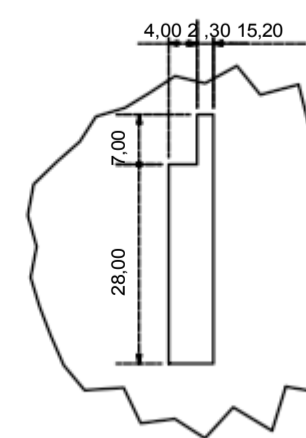

Vue d'ensemble

- Armoire pour rail DIN avec support pour 2 rangées par 1 colonne (2 modules)
- Complet avec porte amovible, interrupteur d'autoprotection et serrure.
- Dimensions : 38 cm x 28 cm x 13 cm (15" x 11" x 5")
- Poids : 3,9 kg (8,62 lbs)

A (1:1)

B (1:1)

C (1:1)

C-C (1:2)