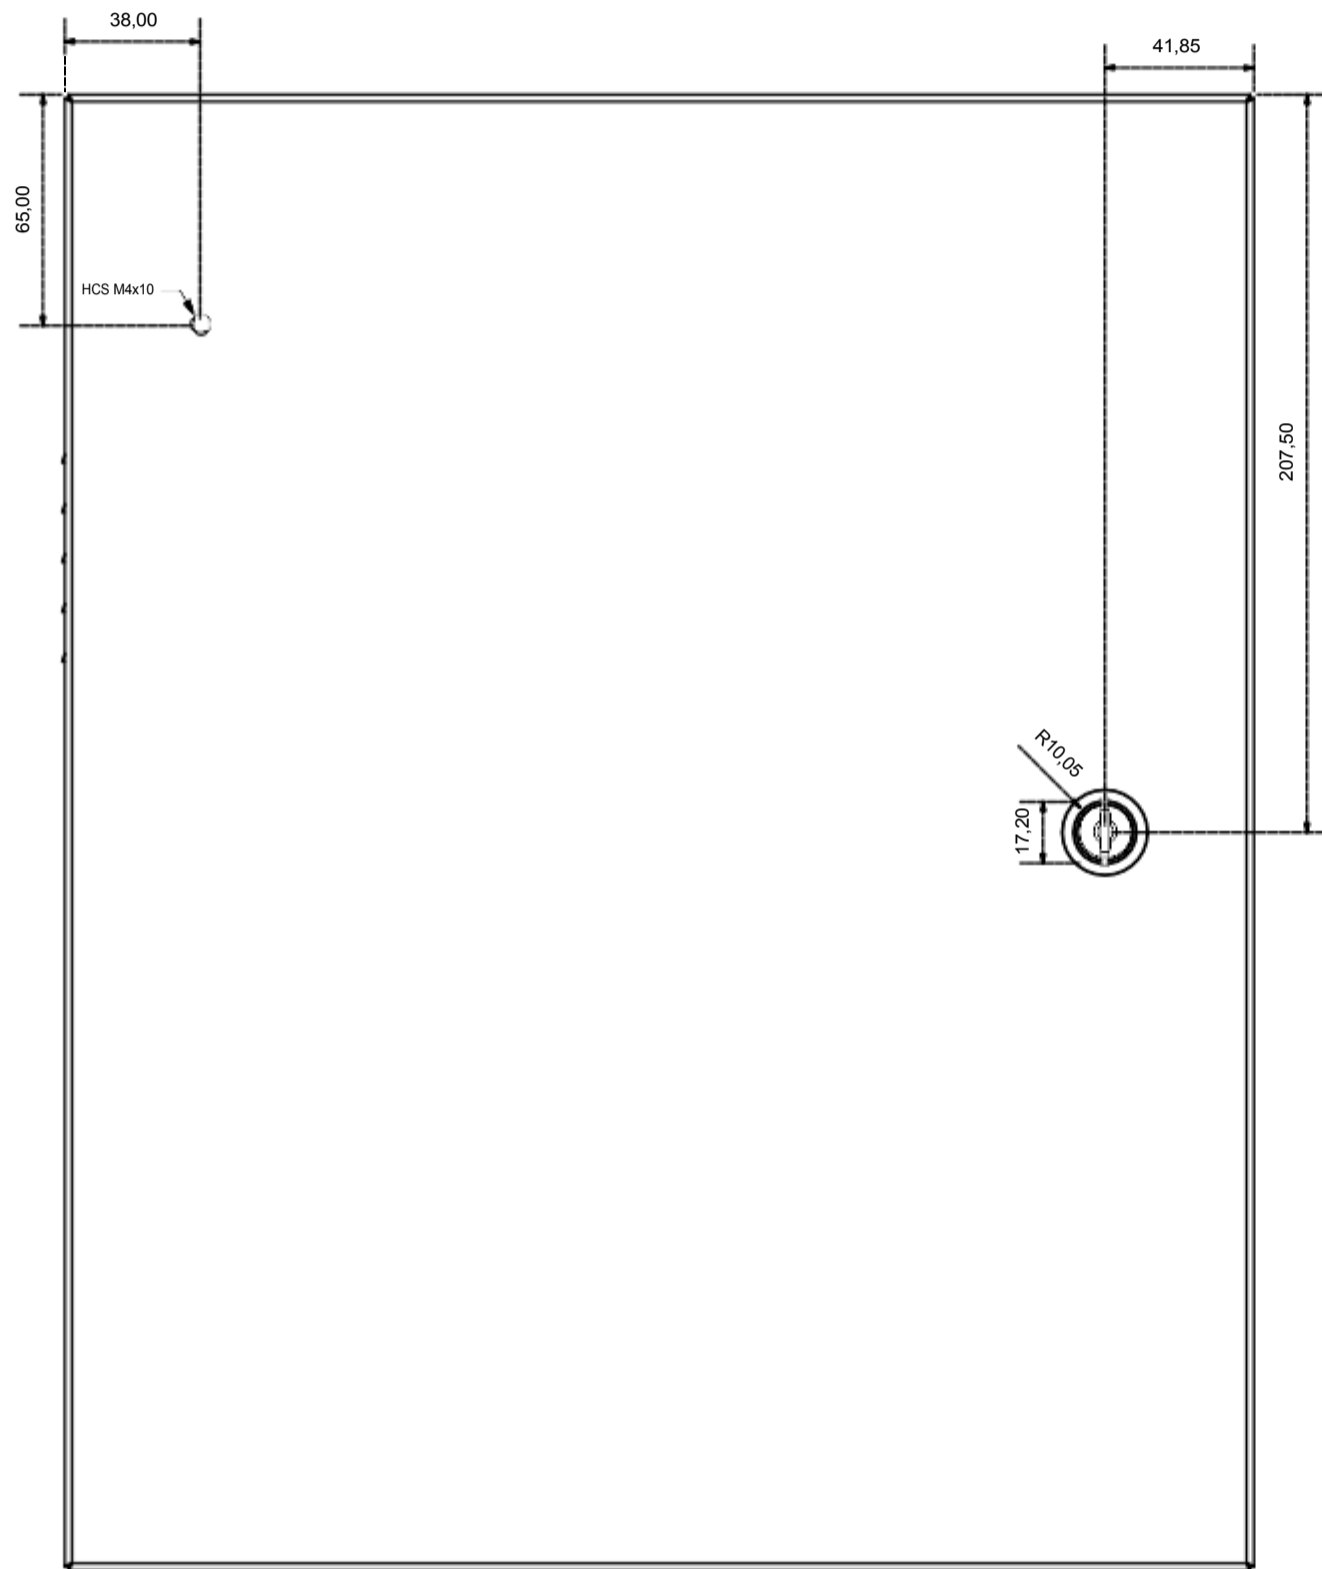

Vue d'ensemble

- Armoire pour rail DIN avec support pour 2 rangées par 1 colonne (2 modules)
- Complet avec porte amovible, interrupteur d'autoprotection et serrure.
- Dimensions : 38 cm x 28 cm x 13 cm (15" x 11" x 5")
- Poids : 3,9 kg (8,62 lbs)

A (1:1)

B (1:1)

C (1:1)

C-C (1:2)