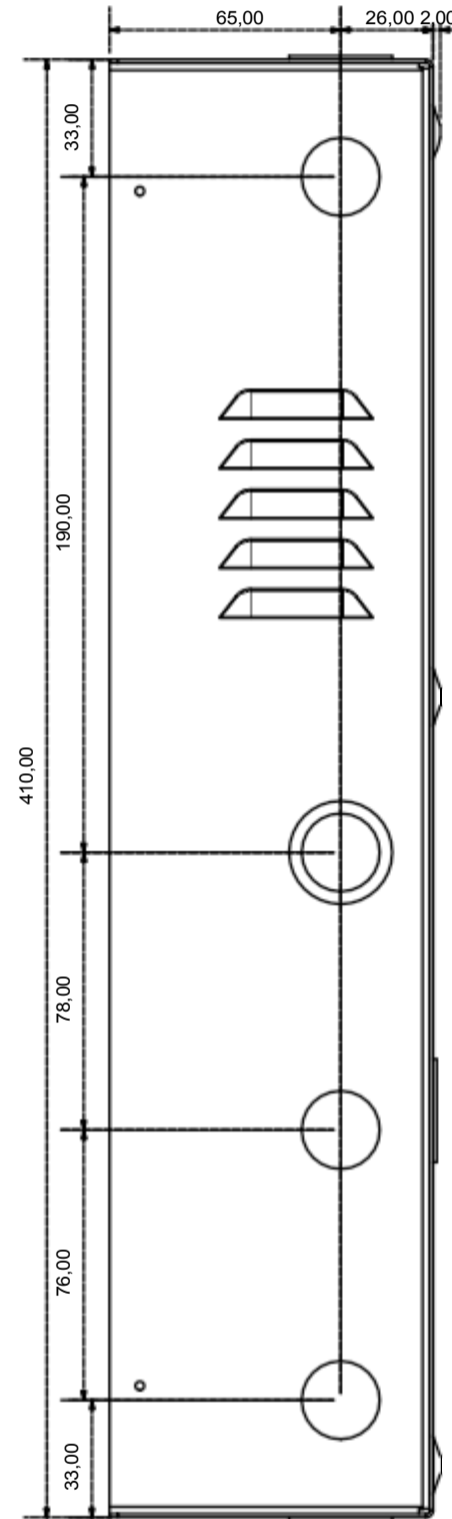

Vue d'ensemble

- Armoire pour rail DIN avec support pour 2 rangées par 1 colonne (2 modules)
- Complet avec porte amovible, interrupteur d'autoprotection et serrure.
- Dimensions : 38 cm x 28 cm x 13 cm (15" x 11" x 5")
- Poids : 3,9 kg (8,62 lbs)

A (1:1)

B (1:1)

C (1:1)

C-C (1:2)