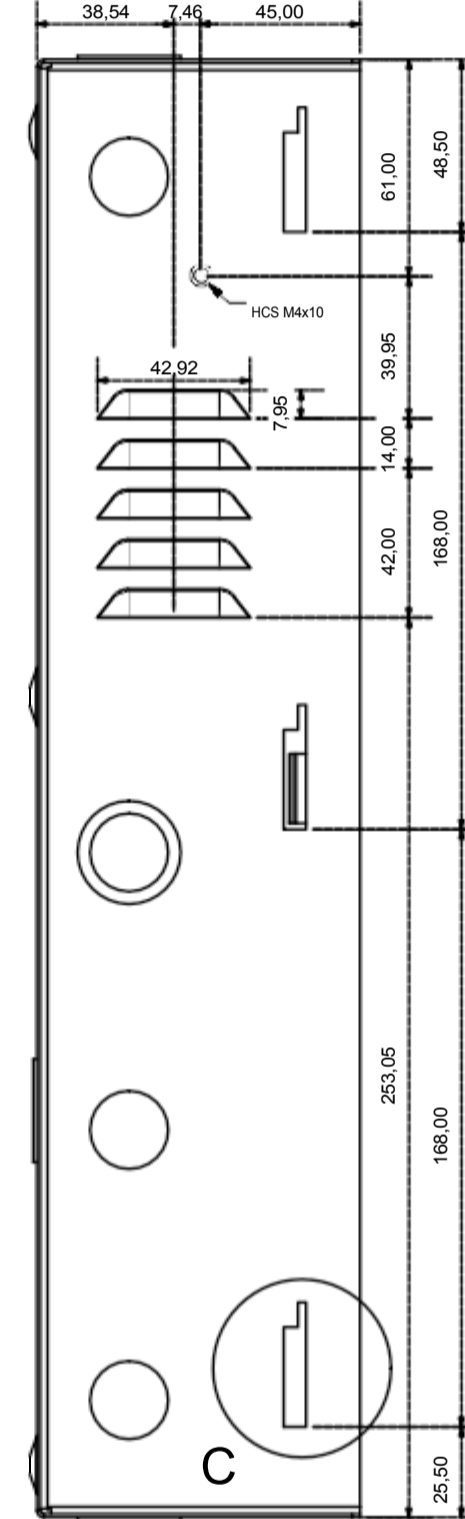

Vue d'ensemble

- Armoire pour rail DIN avec support pour 2 rangées par 1 colonne (2 modules)
- Complet avec porte amovible, interrupteur d'autoprotection et serrure.
- Dimensions : 38 cm x 28 cm x 13 cm (15" x 11" x 5")
- Poids : 3,9 kg (8,62 lbs)

A (1:1)

B (1:1)

C (1:1)

C-C (1:2)